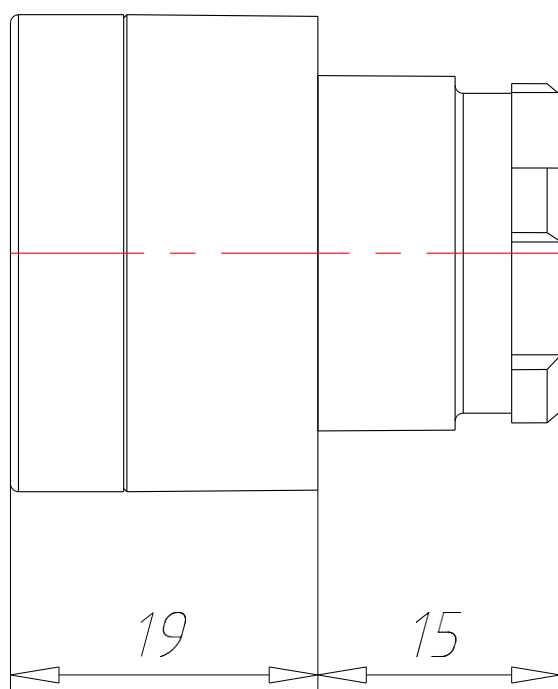

## КНОПКА ВРІВЕНЬ З ФІКСАЦІЄЮ

АРТИКУЛ:  
ECX 1196

## ТЕХНІЧНІ ХАРАКТЕРИСТИКИ:

Артикул	ЕСХ 1196
Опис	Кнопка врівень
Матеріал корпусу	Хромований Zamak (цинк-алюміній-мідь-магній сплав)
Колір	Білий
Підсвічування	Є
Функціональність	3 фіксацією
Зовнішній діаметр [мм]	30
Ступінь захисту IP	65