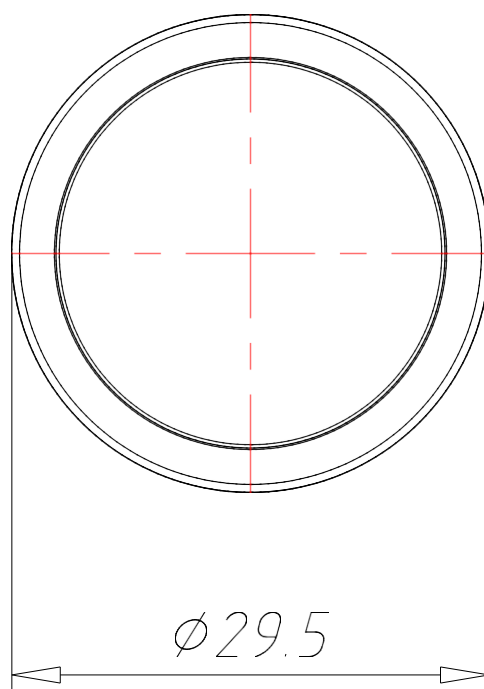

## КНОПКА ВРІВЕНЬ З ФІКСАЦІЄЮ

АРТИКУЛ:  
ECX 1196

## ТЕХНІЧНІ ХАРАКТЕРИСТИКИ:

Артикул	ЕСХ 1196
Опис	Кнопка врівень
Матеріал корпусу	Хромований Zamak (цинк-алюміній-мідь-магній сплав)
Колір	Білий
Підсвічування	Є
Функціональність	3 фіксацією
Зовнішній діаметр [мм]	30
Ступінь захисту IP	65